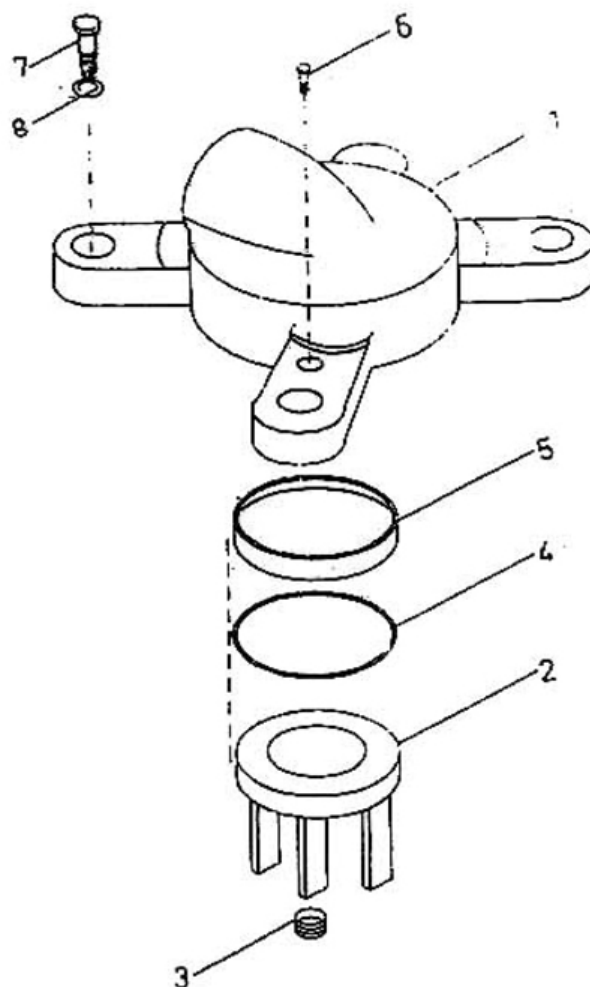

70265475 - ASSEMBLY UNLOADER

No.	Description	Ref Part No.	QTY
-	ASSEMBLY UNLOADER	70265475	-
1	- CAGE UNLOADER	34579789	1
2	- PLUNGER UNLOADER	30164255	1
3	- SPRING UNLOADER	30673396	1
4	- "O" RING	95027900	1
5	- RING PISTON UNLOADER	30613244	1
6	- SCREW MACHINE	95261707	2
7	- SCREW CAP HEX HEAD 5/16" X 1-3/4"	70212162	4
8	- WASHER SPRING 5/16"	95096145	4